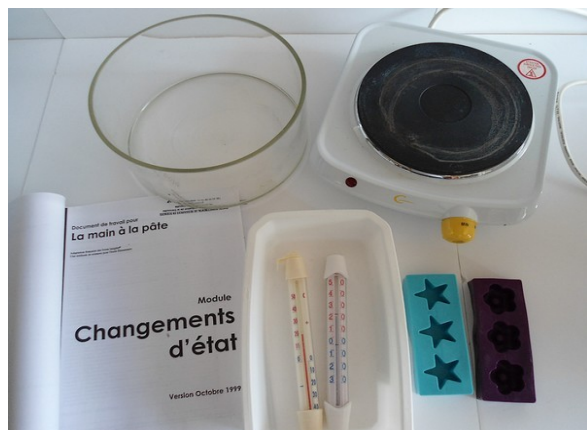

Matière
Malle «Cycle de l'eau»

Descriptif

- 1 document pédagogique enseignant
- 1 maquette : Cycle de l'eau
- 1 lampe de bureau

Matière
Malle « Nettoyage d'une marée noire »

Descriptif

- 1 livret pédagogique
- 1 petit récipient plastique
- 1 paquet de filtres à cafetière
- 3 seringues
- 3 pierres
- tuyaux en plastiques
- papier bulle
- 1 rouleau de scotch marron
- plumes oiseau
- 1 sachet « ballons, élastiques, bouchons en liège »
- 1 sachet « cuillères et tiges en bois »
- 1 bocal
- 1 rouleau de papier cellophane

Matière
2 Mallettes «Eau»

Descriptif

- 1 livret pédagogique enseignant
- 1 livret pédagogique élève
- 5 éprouvettes graduées 250 ml
- 1 membrane de filtration
- 4 entonnoirs
- 7 flacons de solides
- 1 bêcher
- 6 flacons de liquide et un tube de colorant
- 8 nacelles en aluminium
- Pâte à modeler
- 7 flacons de 100 ml avec bouchons
- 11 filtres
- 1 tuyau plastique 1 m de long
- 3 raccords droits
- 8 petites spatules en bois
- sachet bandelette Ph
- 1 seringue de 60 ml
- sachet bandelette de dureté
- 10 pipettes
- boîte d'allumettes
- 18 grandes spatules de bois
- 2 livrets «Robin'O»
- 2 pinces à tuyaux
- 2 feutres (bleu et noir)
- 1 fil à plomb avec cordelette
- 4 billes
- 2 trombones
- 2 élastiques
- 2 bouchons

Matière
Malle Fusion de l'eau

Descriptif

- 1 thermos
- 1 pelote de laine
- 1 sachet de sable
- 8 boîtes pour «isoler» la glace
(2 en bois nu, 2 en laine de roche,
2 en carton, 2 en polystyrène)
- 1 boîte en fer
- 1 moule à glaçon
- 4 planches de polystyrène
- 1 barquette avec couvercle en
plastique
- **1 fichier pédagogique «Défis
scientifiques CDRS 21; Écoles
Juin 2012»**

Matière
Malle «Changement d'état »

Descriptif

- **1 livret Module «Changements
d'états»**
- 2 thermomètres +50°C / -40°C
- 1 cristalliseur Pyrex
- 1 plaque électrique chauffante
- 2 barquettes en plastique
- 3 moules à glaçons